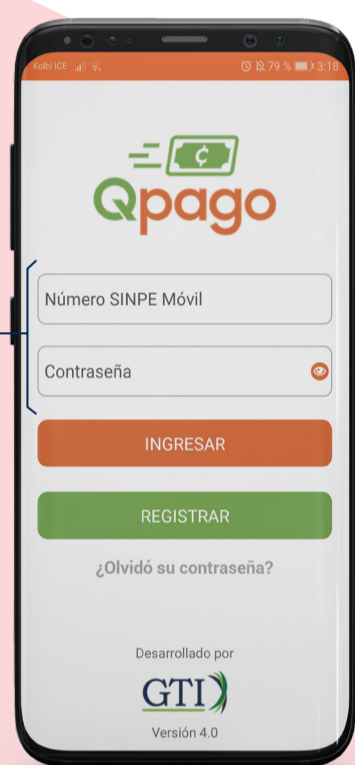

RUTA DE PAGO

DE SERVICIOS DE FUNDATEC POR MEDIO DE SINPE MÓVIL Y LA APP Q PAGO 

1

Ingresar **número** de sinpe móvil
Y la **contraseña** de la aplicación

2

Ingresar a la sección de **pago servicios**

3

Seleccionar la opción de **universidades**

4

Seleccionar la opción de **FUNDATEC**

5

Seleccionar **Inscripciones FUNDATEC**

6

Ingresar en valor a consultar la **identificación**

7

Se mostrará el recibo al cobro
De click en **pagar**