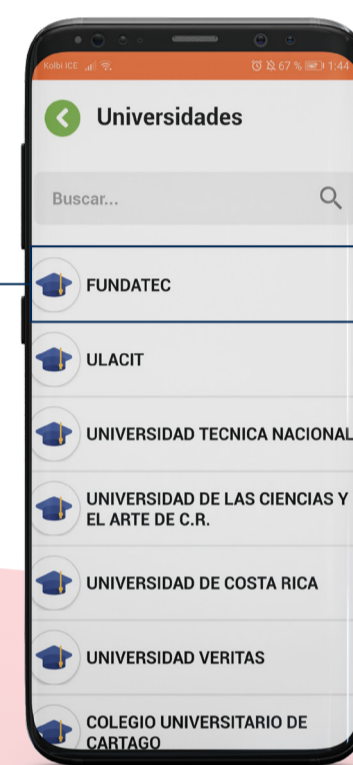

RUTA DE PAGO

DE SERVICIOS DE FUNDATEC POR MEDIO DE SINPE MÓVIL Y LA APP Q PAGO 

1

Ingresar **número** de sinpe móvil
Y la **contraseña** de la aplicación

2

Ingresar a la sección de **pago servicios**

3

Seleccionar la opción de **universidades**

4

Seleccionar la opción de **FUNDATEC**

5

Seleccionar **Inscripciones FUNDATEC**

6

Ingresar en valor a consultar la **identificación**

7

Se mostrará el recibo al cobro
De click en **pagar**