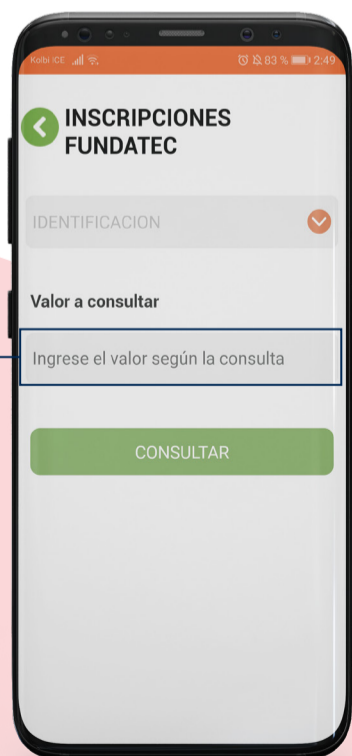

RUTA DE PAGO

DE SERVICIOS DE FUNDATEC POR MEDIO DE SINPE MÓVIL Y LA APP Q PAGO 

1

Ingresar **número** de sinpe móvil
Y la **contraseña** de la aplicación

2

Ingresar a la sección de **pago servicios**

3

Seleccionar la opción de **universidades**

4

Seleccionar la opción de **FUNDATEC**

5

Seleccionar **Inscripciones FUNDATEC**

6

Ingresar en valor a consultar la **identificación**

7

Se mostrará el recibo al cobro
De click en **pagar**

8

Se mostrará la confirmación del pago