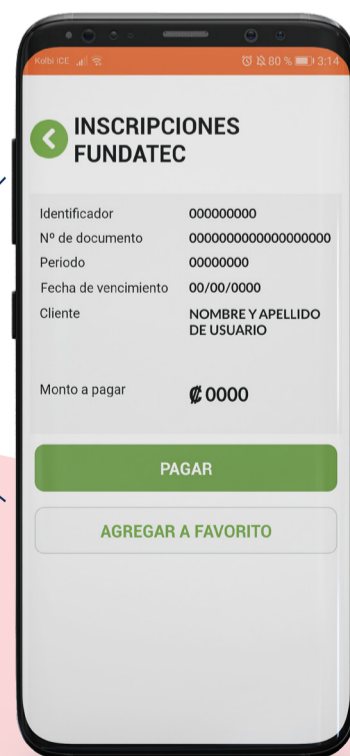

RUTA DE PAGO

DE SERVICIOS DE FUNDATEC POR MEDIO DE SINPE MÓVIL Y LA APP Q PAGO 

1

Ingresar **número** de sinpe móvil
Y la **contraseña** de la aplicación

2

Ingresar a la sección de **pago servicios**

3

Seleccionar la opción de **universidades**

4

Seleccionar la opción de **FUNDATEC**

5

Seleccionar **Inscripciones FUNDATEC**

6

Ingresar en valor a consultar la **identificación**

7

Se mostrará el recibo al cobro
De click en **pagar**

8

Se mostrará la confirmación del pago