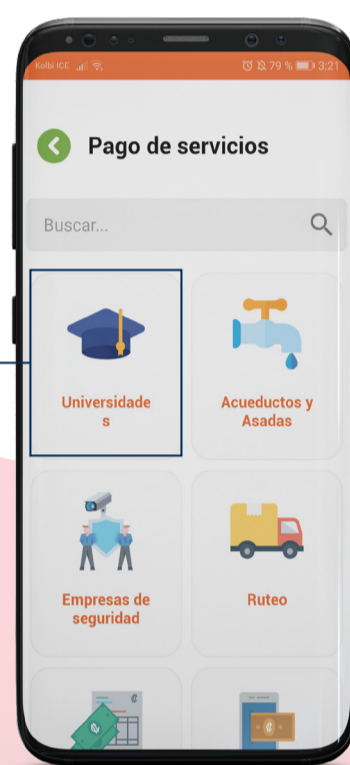

RUTA DE PAGO

DE SERVICIOS DE FUNDATEC POR MEDIO DE SINPE MÓVIL Y LA APP Q PAGO 

1

Ingresar **número** de sinpe móvil
Y la **contraseña** de la aplicación

2

Ingresar a la sección de **pago servicios**

3

Seleccionar la opción de **universidades**

4

Seleccionar la opción de **FUNDATEC**

5

Seleccionar **Inscripciones FUNDATEC**

6

Ingresar en valor a consultar la **identificación**

7

Se mostrará el recibo al cobro
De click en **pagar**