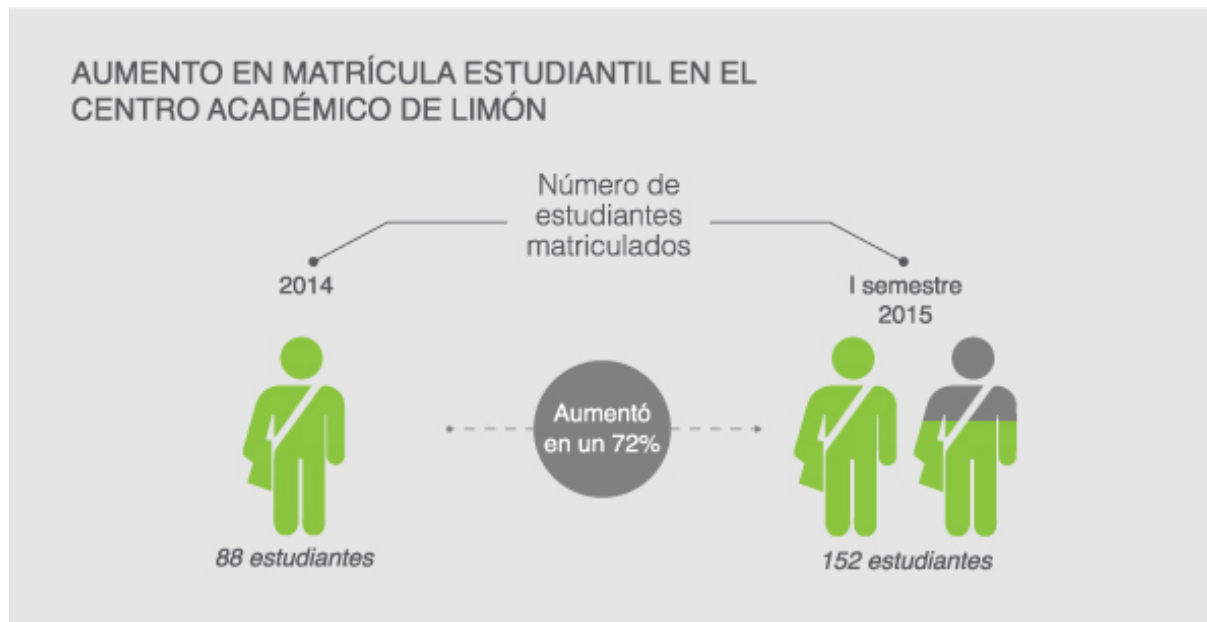

hospital y otros puntos importantes de la ciudad de Limón.

Para el segundo semestre de 2015, se iniciará la licitación del edificio, construcción de aulas, laboratorios, oficinas, biblioteca, comedor y otros espacios para servicios básicos que brindarán mejores condiciones para los estudiantes, docentes y administrativos. Se estima que los edificios estarán listos a finales del 2016.

Fuentes:

Sistema de Indicadores de Gestión Institucional. Oficina de Planificación Institucional, Tecnológico de Costa Rica. 2015.

Máster Roxana Jiménez, directora del Centro Académico de Limón.

Ing. Luis Paulino Méndez, Vicerrector de Docencia del TEC.

Source URL (modified on 04/10/2018 - 08:57): <https://www.tec.ac.cr/hoyeneltec/node/352>

Enlaces

[1] <https://www.tec.ac.cr/hoyeneltec/users/redaccion>

[2] <http://www.tec.ac.cr/Paginas/index.html>

[3] <http://www.tec.ac.cr/eltec/limon/Paginas/default.aspx>

[4] <http://www.tec.ac.cr/sitios/Docencia/produccion_industrial/Paginas/default.aspx>

[5] <http://www.tec.ac.cr/sitios/Docencia/computacion/Paginas/ing-computacion.aspx>

[6] <http://www.tec.ac.cr/sitios/Docencia/Esc_Adm_Empresas/Paginas/default.aspx>