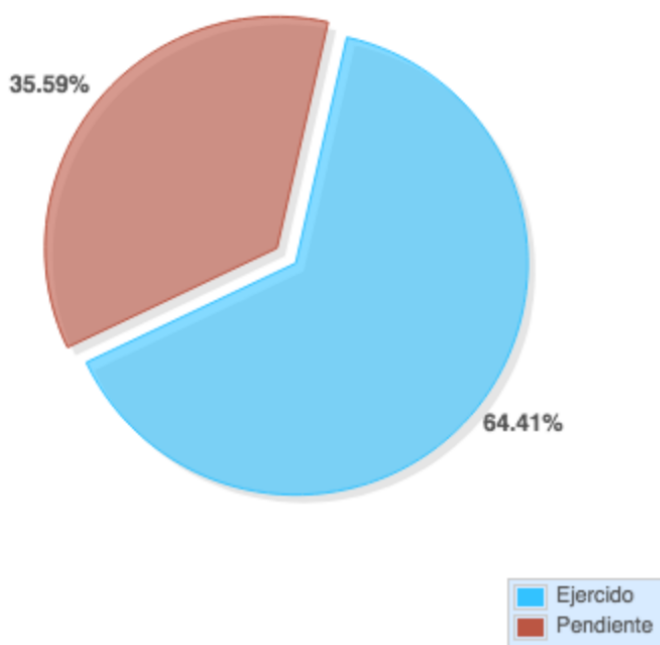

13 de Junio 2019 Por: Noemy Chinchilla Bravo [1]

Para las elecciones de Rectoría del Tecnolo?gico de Costa Rica (TEC) [2] el Tribunal Institucional Electoral (TIE) cuenta con una aplicacio?n web denominada: Sistema de Informacio?n Electoral (SIEL) [3], desarrollada junto con el Departamento de Administracio?n de Tecnologi?as de Informacio?n (DATIC) [4].

La aplicacio?n muestra en tiempo real el avance de las elecciones, explico? el desarrollador del SIEL, ingeniero Christian Sanabria, funcionario del DATIC.

Entre la informacio?n esta? la cantidad de electores que ingresan en cada recinto, tanto por sector (oficio, estudiantil, docente y administrativo). Tambie?n indica por departamento, la

cantidad de personas que han ejercido el voto. Asimismo, los datos se presentan con gra?ficos.

Según el SIEL, a las 2 p.m. ya el 64.74% había votado (1028 de las 1596 personas inscritas).

Cabe destacar que las urnas del Campus Tecnológico Local San José, el Centro Académico de Limón y el Centro Académico de Alajuela abrieron a la 1 p.m.

El total de electores muestra lo siguiente:

Electores del total

En el caso de electores por sector detalla lo siguiente:

Electores por sector

Y en electores por Campus Tecnológicos y Centros Académicos se observa lo siguiente: