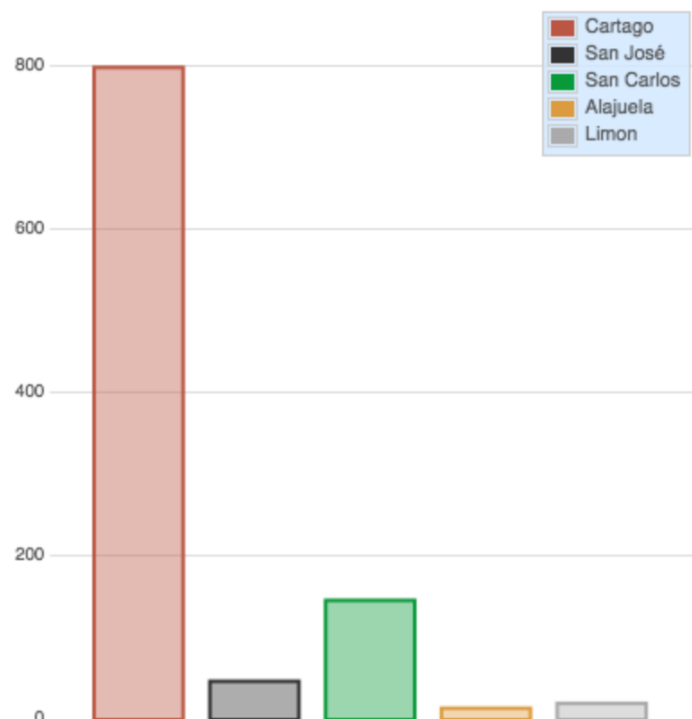

El total de electores muestra lo siguiente:

### Electores del total

En el caso de electores por sector detalla lo siguiente:

## Electores por sector

Y en electores por Campus Tecnológicos y Centros Académicos se observa lo siguiente:

## Electores por Campus Tecnológicos / Centros Académicos

Si desea observar el dato de la cantidad de personas que han ejercido su voto, lo puede hacer en el siguiente [enlace](#) [3].

Todas las urnas cierran a las 6:00 p.m. y para emitir su voto necesita llevar su carné o cédula vigente.