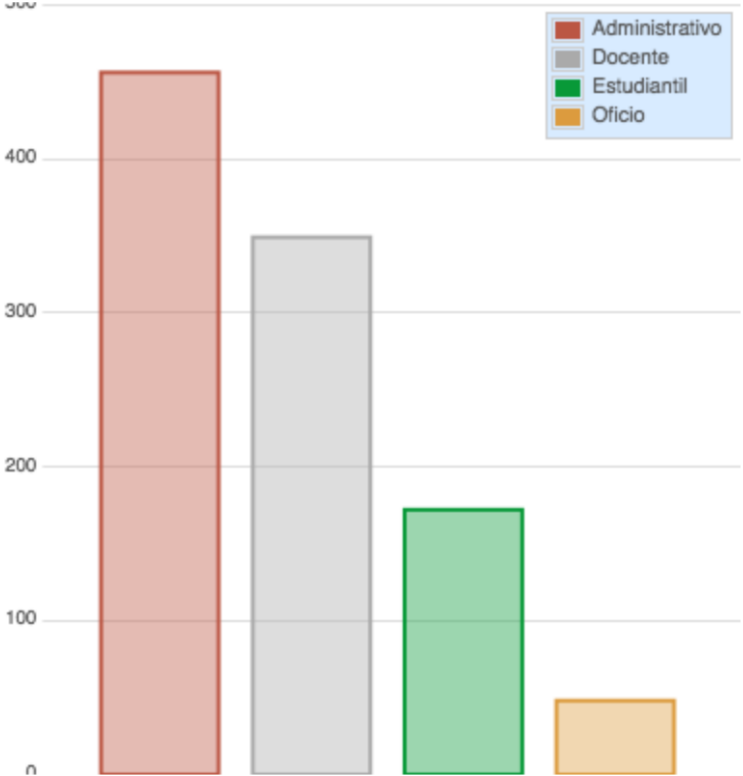

La aplicacio?n muestra en tiempo real el avance de las elecciones, explico? el desarrollador del SIEL, ingeniero Christian Sanabria, funcionario del DATIC.

Entre la informacio?n esta? la cantidad de electores que ingresan en cada recinto, tanto por sector (oficio, estudiantil, docente y administrativo). Tambie?n indica por departamento, la

cantidad de personas que han ejercido el voto. Asimismo, los datos se presentan con gra?ficos.

Según el SIEL, a las 2 p.m. ya el 64.74% había votado (1028 de las 1596 personas inscritas).

Cabe destacar que las urnas del Campus Tecnológico Local San José, el Centro Académico de Limón y el Centro Académico de Alajuela abrieron a la 1 p.m.

El total de electores muestra lo siguiente:

Electores del total

En el caso de electores por sector detalla lo siguiente:

Electores por sector

Y en electores por Campus Tecnológicos y Centros Académicos se observa lo siguiente:

Electores por Campus Tecnológicos / Centros Académicos

Si desea observar el dato de la cantidad de personas que han ejercido su voto, lo puede hacer en el siguiente [enlace](#) [3].

Todas las urnas cierran a las 6:00 p.m. y para emitir su voto necesita llevar su carné o cédula vigente.