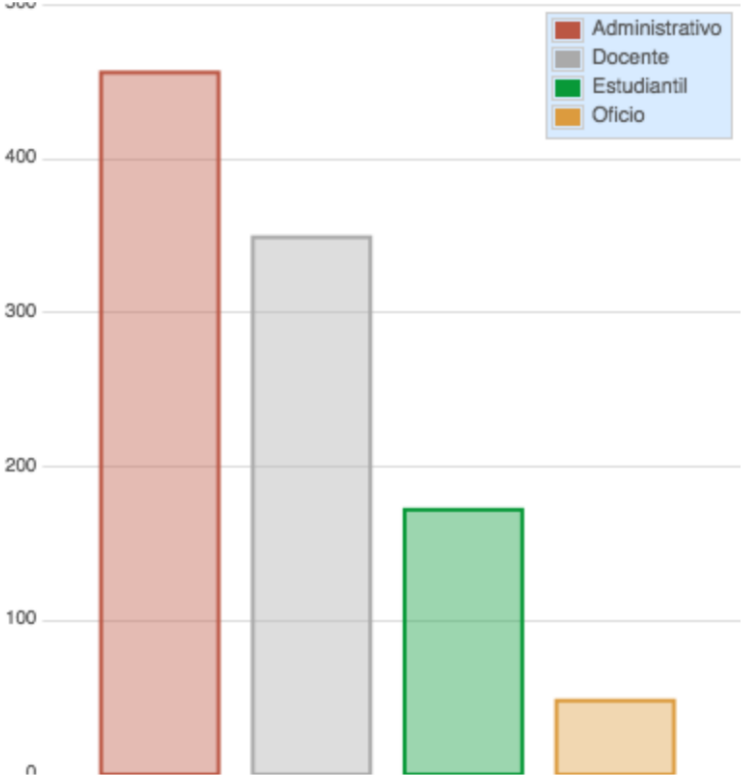

La aplicacio?n muestra en tiempo real el avance de las elecciones, explico? el desarrollador del SIEL, ingeniero Christian Sanabria, funcionario del DATIC.

Entre la informacio?n esta? la cantidad de electores que ingresan en cada recinto, tanto por sector (oficio, estudiantil, docente y administrativo). Tambie?n indica por departamento, la

cantidad de personas que han ejercido el voto. Asimismo, los datos se presentan con gra?ficos.

Según el SIEL, a las 2 p.m. ya el 64.74% había votado (1028 de las 1596 personas inscritas).

Cabe destacar que las urnas del Campus Tecnológico Local San José, el Centro Académico de Limón y el Centro Académico de Alajuela abrieron a la 1 p.m.

El total de electores muestra lo siguiente:

Electores del total

En el caso de electores por sector detalla lo siguiente:

Electores por sector

Y en electores por Campus Tecnológicos y Centros Académicos se observa lo siguiente:

Electores por Campus Tecnológicos / Centros Académicos

Si desea observar el dato de la cantidad de personas que han ejercido su voto, lo puede hacer en el siguiente [enlace](#) [3].

Todas las urnas cierran a las 6:00 p.m. y para emitir su voto necesita llevar su carné o cédula vigente.