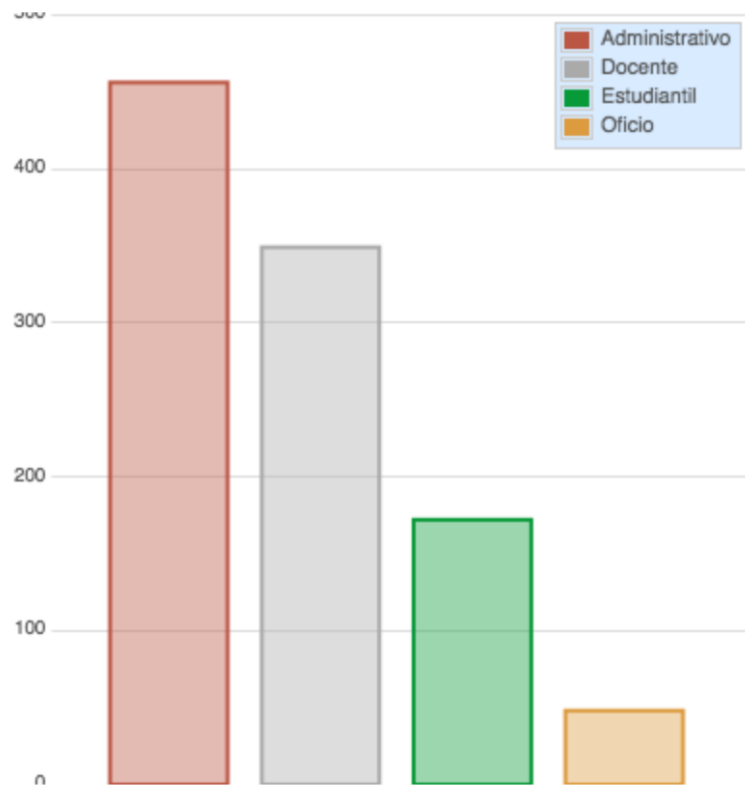

Electores por sector

Y en electores por Campus Tecnológicos y Centros Académicos se observa lo siguiente: