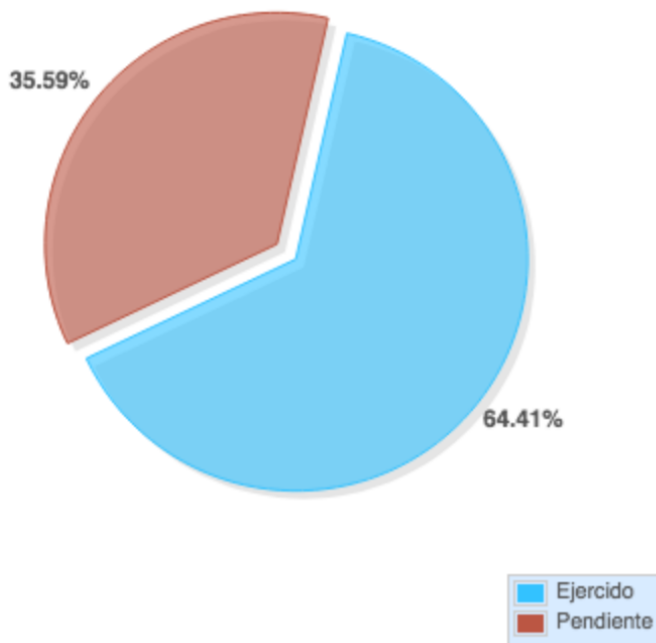

cantidad de personas que han ejercido el voto. Asimismo, los datos se presentan con graficos.

Según el SIEL, a las 2 p.m. ya el 64.74% había votado (1028 de las 1596 personas inscritas).

Cabe destacar que las urnas del Campus Tecnológico Local San José, el Centro Académico de Limón y el Centro Académico de Alajuela abrieron a la 1 p.m.

El total de electores muestra lo siguiente:

Electores del total

En el caso de electores por sector detalla lo siguiente: