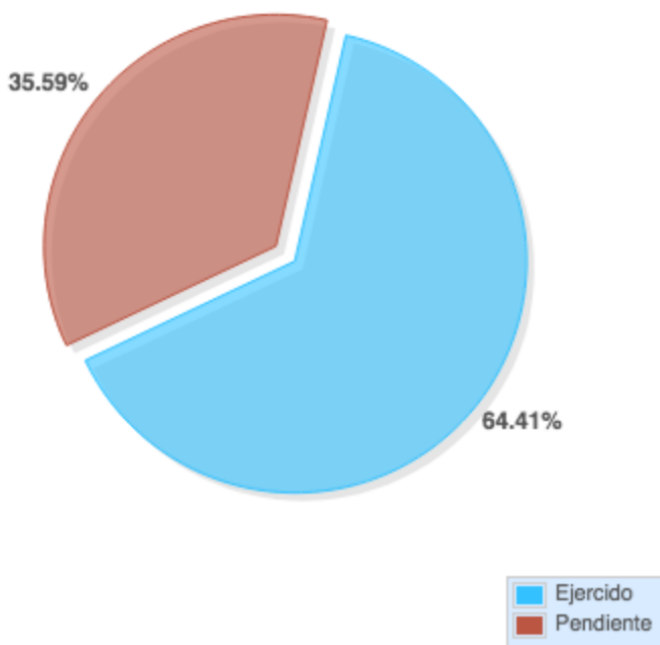

13 de Junio 2019 Por: Noemy Chinchilla Bravo [1]

Para las elecciones de Rectoría del Tecnolo?gico de Costa Rica (TEC) [2] el Tribunal Institucional Electoral (TIE) cuenta con una aplicacio?n web denominada: Sistema de Informacio?n Electoral (SIEL) [3], desarrollada junto con el Departamento de Administracio?n de Tecnologi?as de Informacio?n (DATIC) [4].

La aplicacio?n muestra en tiempo real el avance de las elecciones, explico? el desarrollador del SIEL, ingeniero Christian Sanabria, funcionario del DATIC.

Entre la informacio?n esta? la cantidad de electores que ingresan en cada recinto, tanto por sector (oficio, estudiantil, docente y administrativo). Tambie?n indica por departamento, la

cantidad de personas que han ejercido el voto. Asimismo, los datos se presentan con gra?ficos.

Según el SIEL, a las 2 p.m. ya el 64.74% había votado (1028 de las 1596 personas inscritas).

Cabe destacar que las urnas del Campus Tecnológico Local San José, el Centro Académico de Limón y el Centro Académico de Alajuela abrieron a la 1 p.m.

El total de electores muestra lo siguiente:

Electores del total

En el caso de electores por sector detalla lo siguiente:

Electores por sector

Y en electores por Campus Tecnológicos y Centros Académicos se observa lo siguiente: