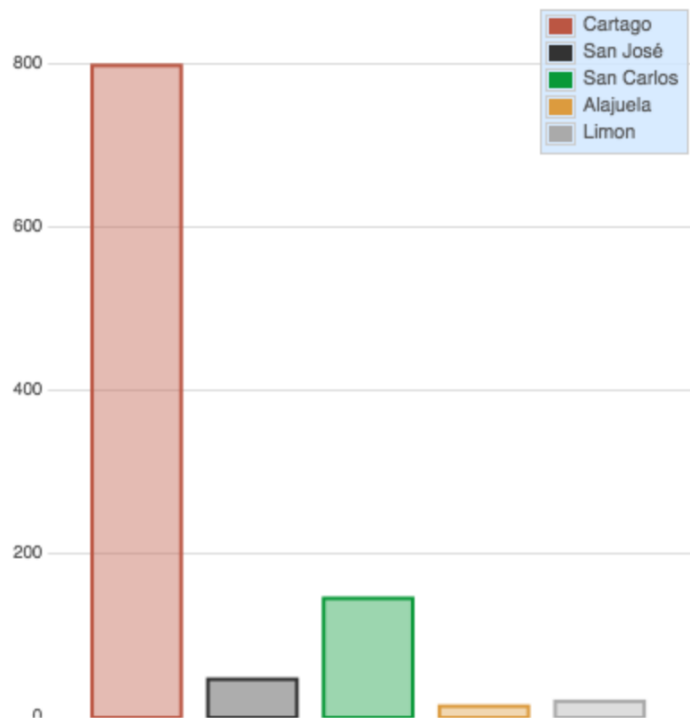

cantidad de personas que han ejercido el voto. Asimismo, los datos se presentan con gra?ficos.

Según el SIEL, a las 2 p.m. ya el 64.74% había votado (1028 de las 1596 personas inscritas).

Cabe destacar que las urnas del Campus Tecnológico Local San José, el Centro Académico de Limón y el Centro Académico de Alajuela abrieron a la 1 p.m.

El total de electores muestra lo siguiente:

Electores del total

En el caso de electores por sector detalla lo siguiente:

Electores por sector

Y en electores por Campus Tecnológicos y Centros Académicos se observa lo siguiente:

Electores por Campus Tecnológicos / Centros Académicos

Si desea observar el dato de la cantidad de personas que han ejercido su voto, lo puede hacer en el siguiente [enlace](#) [3].

Todas las urnas cierran a las 6:00 p.m. y para emitir su voto necesita llevar su carné o cédula vigente.