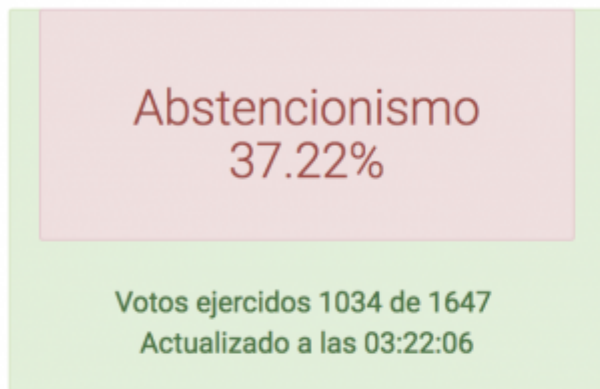

Elección de dos representantes del sector docente, uno de la Sección de Profesores y/o Centros Académicos, y un representante del sector administrativo, para el período del 1 de julio de 2017.

Electores del total