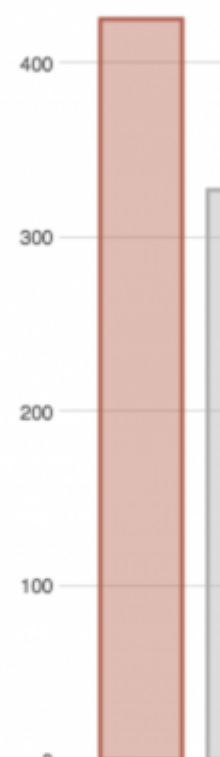

Electores del total

Electores por sector

Ejercidos	1034
Pendientes	613
Total	1647

Administrativo
Docente
Estudiantil
Oficio

Por segundo año consecutivo, para estas elecciones, el TIE cuenta con una aplicación web denominada SIEL “Sistema de Información Electora [7]”, desarrollada junto con el Departamento de Administración de Tecnologías de Información [8] (DATIC).

La aplicación muestra en tiempo real el avance de las elecciones. Entre la información está la cantidad de electores que ingresan en cada recinto, tanto por sector (oficio, estudiantil, docente y administrativo). También indica por departamento, la cantidad de personas que han ejercido el voto.