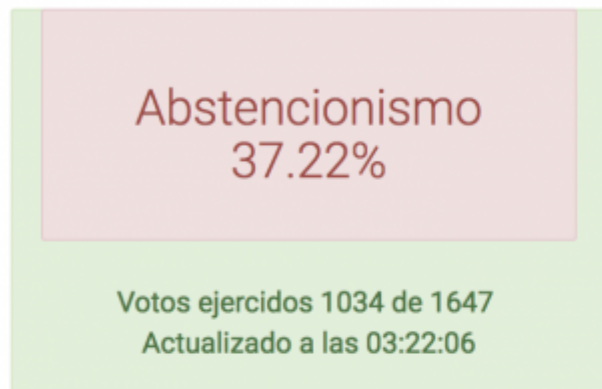

Elección de dos representantes del sector docente, uno de la Sección de Estudios de Posgrado y/o Centros Académicos, y un representante del sector administrativo, para el período del 1 de julio de 2017.

Electores del total