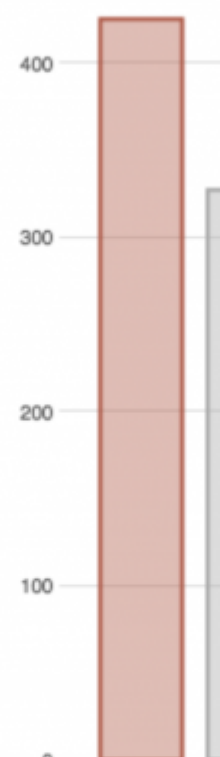

La tecnología vuelve a estar presente...

Elección de dos representantes del sector docente, uno de la Sección de Estudios de Pregrado y/o Centros Académicos, y un representante del sector administrativo, para el período del 1 de julio de 2017.

Electores del total

Electores por sector

Ejercidos	1034
Pendientes	613
Total	1647

Administrativo
Docente
Estudiantil
Oficio

Por segundo año consecutivo, para estas elecciones, el TIE cuenta con una aplicación web denominada SIEL “Sistema de Información Electora ^[7]”, desarrollada junto con el Departamento de Administración de Tecnologías de Información ^[8] (DATIC).

La aplicación muestra en tiempo real el avance de las elecciones. Entre la información está la cantidad de electores que ingresan en cada recinto, tanto por sector (oficio, estudiantil, docente y administrativo). También indica por departamento, la cantidad de personas que han ejercido el voto.