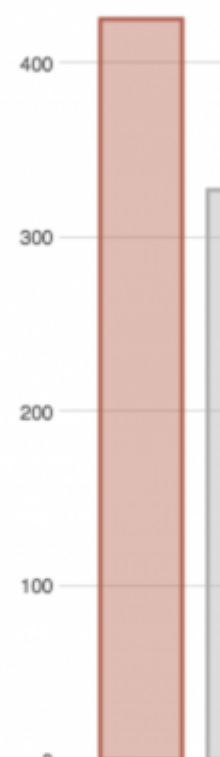

La tecnología vuelve a estar presente...

Elección de dos representantes del sector docente, uno de la Sección de Profesores y/o Centros Académicos, y un representante del sector administrativo, para el período del 1 de julio de 2017.

Electores del total

Electores por sector

Ejercidos	1034
Pendientes	613
Total	1647

Administrativo
Docente
Estudiantil
Oficio

Por segundo año consecutivo, para estas elecciones, el TIE cuenta con una aplicación web denominada SIEL “Sistema de Información Electora [7]”, desarrollada junto con el Departamento de Administración de Tecnologías de Información [8] (DATIC).

La aplicación muestra en tiempo real el avance de las elecciones. Entre la información está la cantidad de electores que ingresan en cada recinto, tanto por sector (oficio, estudiantil, docente y administrativo). También indica por departamento, la cantidad de personas que han ejercido el voto.