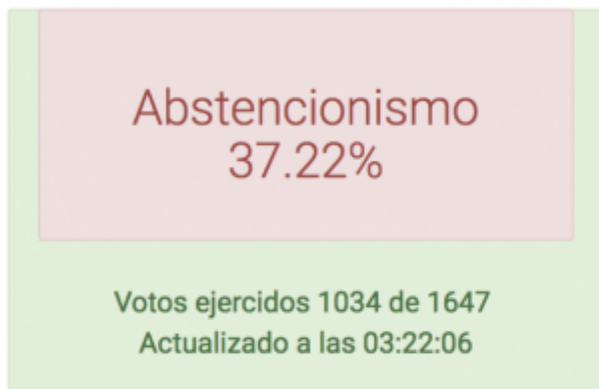

Elección de dos representantes del sector docente, uno de la Sección de Estudios de Pregrado y/o Centros Académicos, y un representante del sector administrativo, para el período del 1 de julio de 2017.

Electores del total