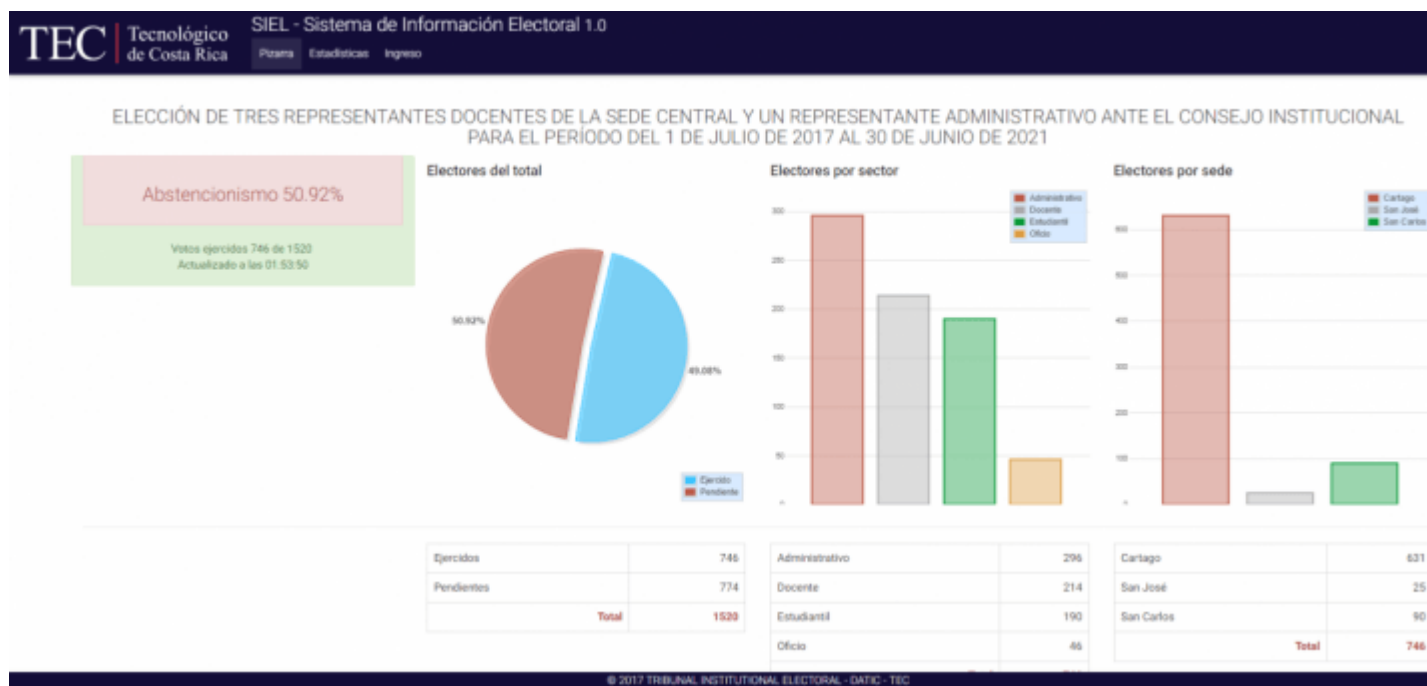

## Siga, en aplicación web, el avance en tiempo real de las elecciones

25 de Mayo 2017 Por: [Noemy Chinchilla Bravo](#) [1]

Para las elecciones de representantes del [Consejo Institucional](#) [2] del [Tecnológico de Costa Rica \(TEC\)](#) [3], el Tribunal Institucional Electoral (TIE) cuenta con **una nueva aplicación web denominada " Sistema de Información Electoral" (SIEL)** , desarrollada junto con el [Departamento de Administración de Tecnologías de Información \(DATIC\)](#) [4].

La aplicación **muestra en tiempo real el avance de las elecciones**, explicó el desarrollador del SIEL, ingeniero Christian Sanabria, funcionario del DATIC.

Entre la información está la **cantidad de electores que ingresan en cada recinto, tanto por sector (oficio, estudiantil, docente y administrativo) como por sede (para esta elección: Cartago, San José y San Carlos)**. También indica por departamento, la cantidad de personas que han ejercido el voto. Asimismo, los datos se presentan con gráficos.

Este sistema es accesible en toda la intranet del TEC, incluyendo la Sede Regional San Carlos [5] y el Centro Académico de San José. [6]

**Si desea observar el dato de la cantidad de personas que han ejercido su voto, lo puede hacer en el siguiente enlace** [7].

Ingrese aquí al SIEL [8]

[9]

La aplicación web SIEL muestra en tiempo real, el avance de las elecciones. (*Captura de pantalla del sistema*).

**Source URL (modified on 04/10/2018 - 08:59):** <https://www.tec.ac.cr/hoyeneltec/node/1996>