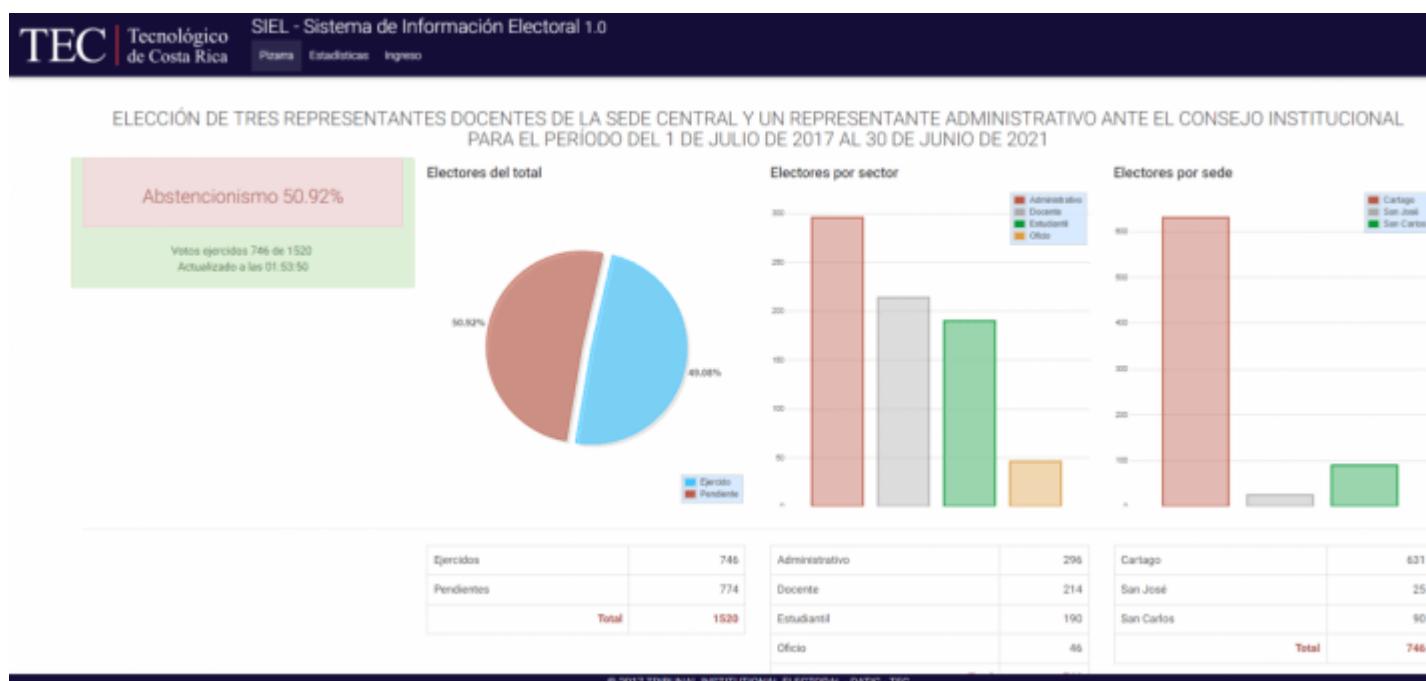

Fotografía con fines ilustrativos. Foto Ruth Garita/ OCM

Siga, en aplicación web, el avance en tiempo real de las elecciones

25 de Mayo 2017 Por: Noemy Chinchilla Bravo [1]

Para las elecciones de representantes del Consejo Institucional [2] del Tecnológico de Costa Rica (TEC) [3], el Tribunal Institucional Electoral (TIE) cuenta con **una nueva aplicación web denominada " Sistema de Información Electoral" (SIEL)** , desarrollada junto con el Departamento de Administración de Tecnologías de Información (DATIC) [4].

La aplicación **muestra en tiempo real el avance de las elecciones**, explicó el desarrollador del SIEL, ingeniero Christian Sanabria, funcionario del DATIC.

Entre la información está la **cantidad de electores que ingresan en cada recinto, tanto por sector (oficio, estudiantil, docente y administrativo) como por sede (para esta elección: Cartago, San José y San Carlos)**. También indica por departamento, la cantidad de personas que han ejercido el voto. Asimismo, los datos se presentan con gráficos.

Este sistema es accesible en toda la intranet del TEC, incluyendo la Sede Regional San Carlos [5] y el Centro Académico de San José. [6]

Si desea observar el dato de la cantidad de personas que han ejercido su voto, lo puede hacer en el siguiente enlace [7].

Ingrese aquí al SIEL [8]

[9]

La aplicación web SIEL muestra en tiempo real, el avance de las elecciones. (*Captura de pantalla del sistema*).

Source URL (modified on 04/10/2018 - 08:59): <https://www.tec.ac.cr/hoyeneltec/node/1996>