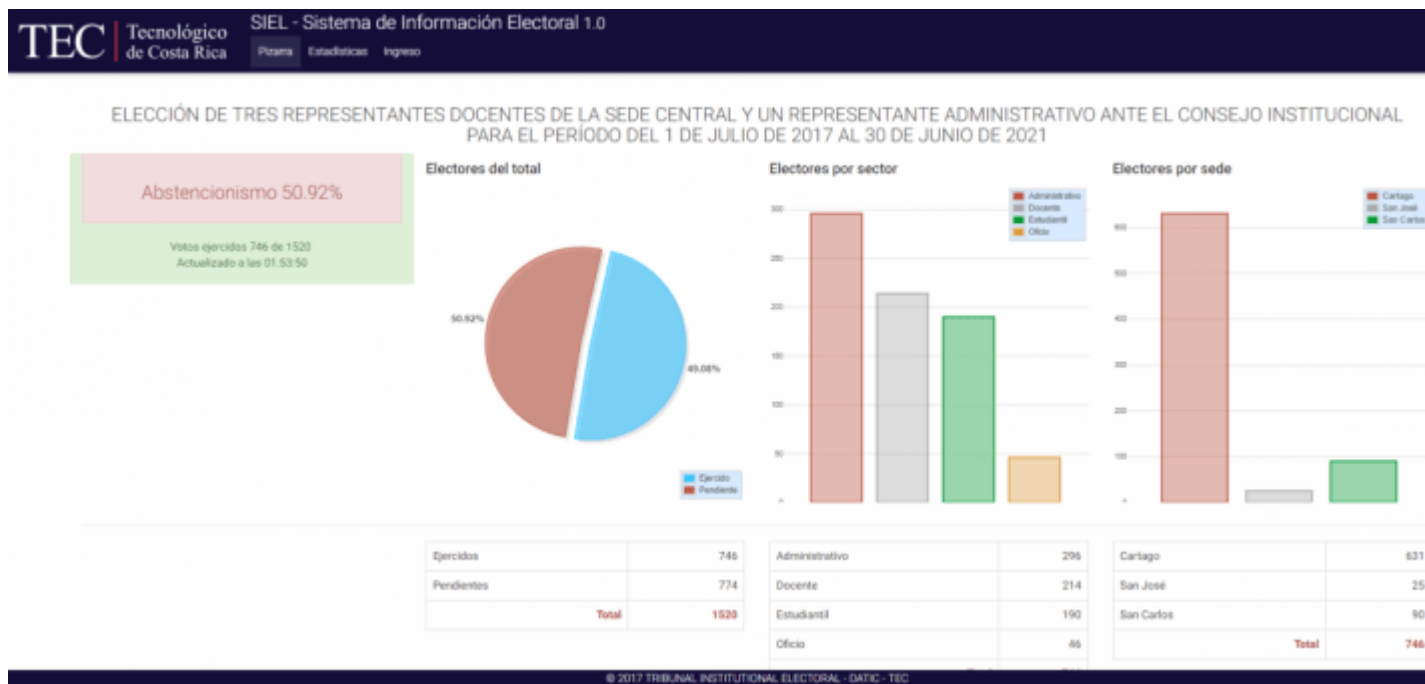

Fotografía con fines ilustrativos. Foto Ruth Garita/ OCM

Siga, en aplicación web, el avance en tiempo real de las elecciones

25 de Mayo 2017 Por: Noemy Chinchilla Bravo [1]

Para las elecciones de representantes del Consejo Institucional [2] del Tecnológico de Costa Rica (TEC) [3], el Tribunal Institucional Electoral (TIE) cuenta con **una nueva aplicación web denominada " Sistema de Información Electoral" (SIEL)** , desarrollada junto con el Departamento de Administración de Tecnologías de Información (DATIC) [4].

La aplicación **muestra en tiempo real el avance de las elecciones**, explicó el desarrollador del SIEL, ingeniero Christian Sanabria, funcionario del DATIC.

Entre la información está la **cantidad de electores que ingresan en cada recinto, tanto por sector (oficio, estudiantil, docente y administrativo) como por sede (para esta elección: Cartago, San José y San Carlos)**. También indica por departamento, la cantidad de personas que han ejercido el voto. Asimismo, los datos se presentan con gráficos.

Este sistema es accesible en toda la intranet del TEC, incluyendo la Sede Regional San Carlos [5] y el Centro Académico de San José. [6]

Si desea observar el dato de la cantidad de personas que han ejercido su voto, lo puede hacer en el siguiente enlace [7].

Ingrese aquí al SIEL [8]

[9]

La aplicación web SIEL muestra en tiempo real, el avance de las elecciones. (*Captura de pantalla del sistema*).

Source URL (modified on 04/10/2018 - 08:59): <https://www.tec.ac.cr/hoyeneltec/node/1996>