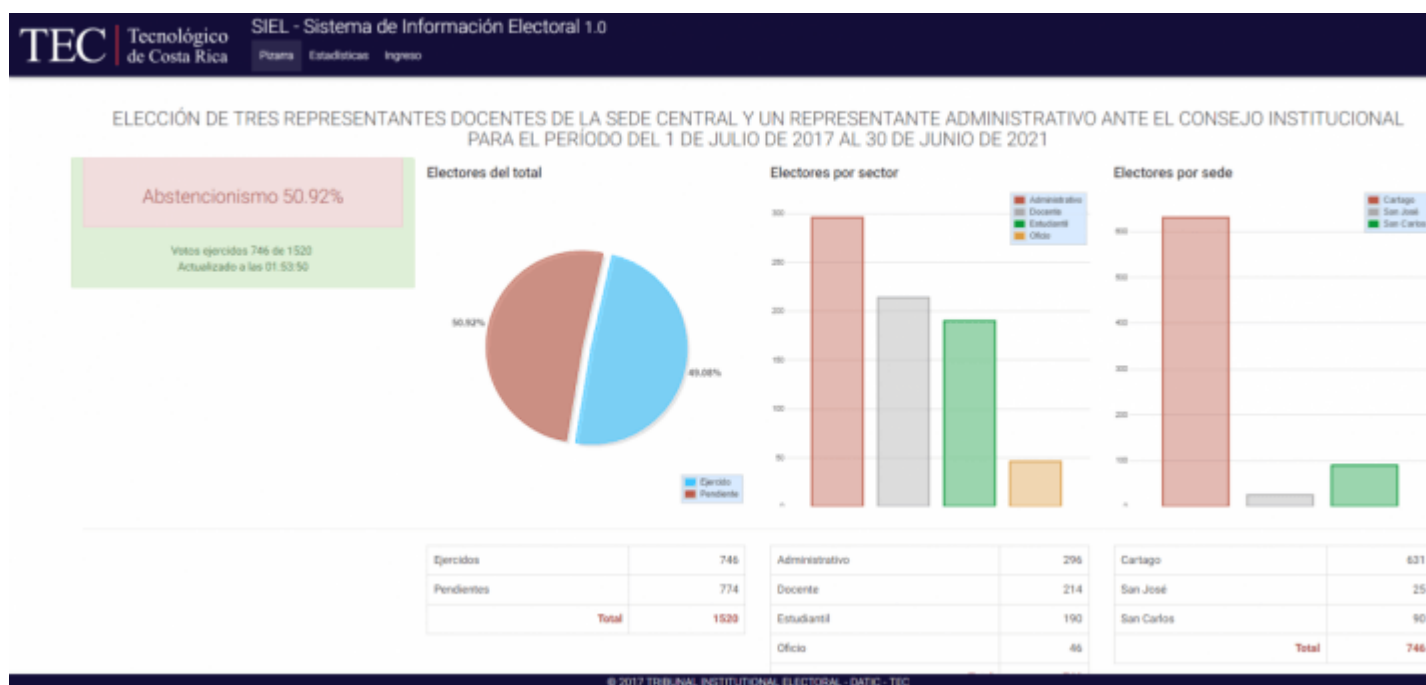

Fotografía con fines ilustrativos. Foto Ruth Garita/ OCM

Siga, en aplicación web, el avance en tiempo real de las elecciones

25 de Mayo 2017 Por: Noemy Chinchilla Bravo [1]

Para las elecciones de representantes del Consejo Institucional [2] del Tecnológico de Costa Rica (TEC) [3], el Tribunal Institucional Electoral (TIE) cuenta con **una nueva aplicación web denominada " Sistema de Información Electoral" (SIEL)** , desarrollada junto con el Departamento de Administración de Tecnologías de Información (DATIC) [4].

La aplicación **muestra en tiempo real el avance de las elecciones**, explicó el desarrollador del SIEL, ingeniero Christian Sanabria, funcionario del DATIC.

Entre la información está la **cantidad de electores que ingresan en cada recinto, tanto por sector (oficio, estudiantil, docente y administrativo) como por sede (para esta elección: Cartago, San José y San Carlos)**. También indica por departamento, la cantidad de personas que han ejercido el voto. Asimismo, los datos se presentan con gráficos.

Este sistema es accesible en toda la intranet del TEC, incluyendo la Sede Regional San Carlos [5] y el Centro Académico de San José. [6]

Si desea observar el dato de la cantidad de personas que han ejercido su voto, lo puede hacer en el siguiente enlace [7].

Ingrese aquí al SIEL [8]

[9]

La aplicación web SIEL muestra en tiempo real, el avance de las elecciones. (*Captura de pantalla del sistema*).

Source URL (modified on 04/10/2018 - 08:59): <https://www.tec.ac.cr/hoyeneltec/node/1996>