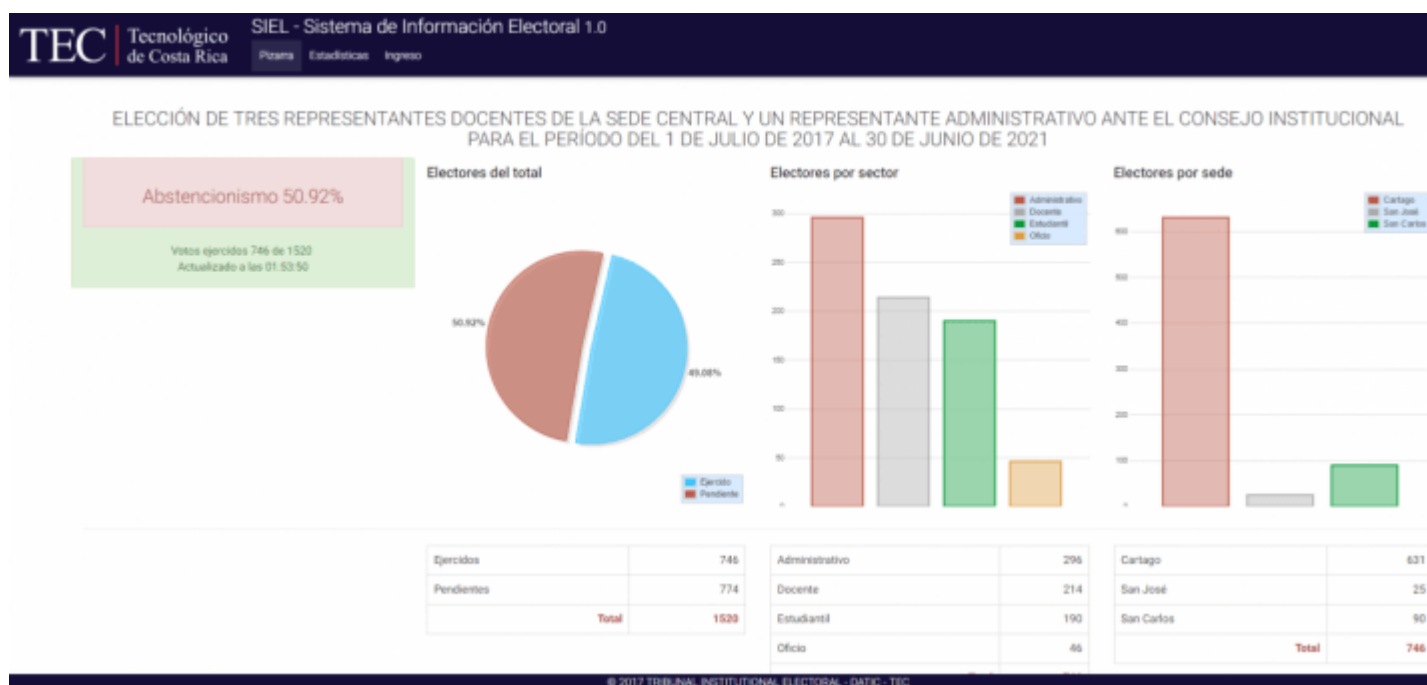

## Siga, en aplicación web, el avance en tiempo real de las elecciones

25 de Mayo 2017 Por: Noemy Chinchilla Bravo [1]

Para las elecciones de representantes del Consejo Institucional [2] del Tecnológico de Costa Rica (TEC) [3], el Tribunal Institucional Electoral (TIE) cuenta con **una nueva aplicación web denominada " Sistema de Información Electoral" (SIEL)** , desarrollada junto con el Departamento de Administración de Tecnologías de Información (DATIC) [4].

La aplicación **muestra en tiempo real el avance de las elecciones**, explicó el desarrollador del SIEL, ingeniero Christian Sanabria, funcionario del DATIC.

Entre la información está la **cantidad de electores que ingresan en cada recinto, tanto por sector (oficio, estudiantil, docente y administrativo) como por sede (para esta elección: Cartago, San José y San Carlos)**. También indica por departamento, la cantidad de personas que han ejercido el voto. Asimismo, los datos se presentan con gráficos.

Este sistema es accesible en toda la intranet del TEC, incluyendo la Sede Regional San Carlos [5] y el Centro Académico de San José. [6]

**Si desea observar el dato de la cantidad de personas que han ejercido su voto, lo puede hacer en el siguiente enlace** [7].

Ingrese aquí al SIEL [8]

[9]

La aplicación web SIEL muestra en tiempo real, el avance de las elecciones. (*Captura de pantalla del sistema*).

**Source URL (modified on 04/10/2018 - 08:59):** <https://www.tec.ac.cr/hoyeneltec/node/1996>